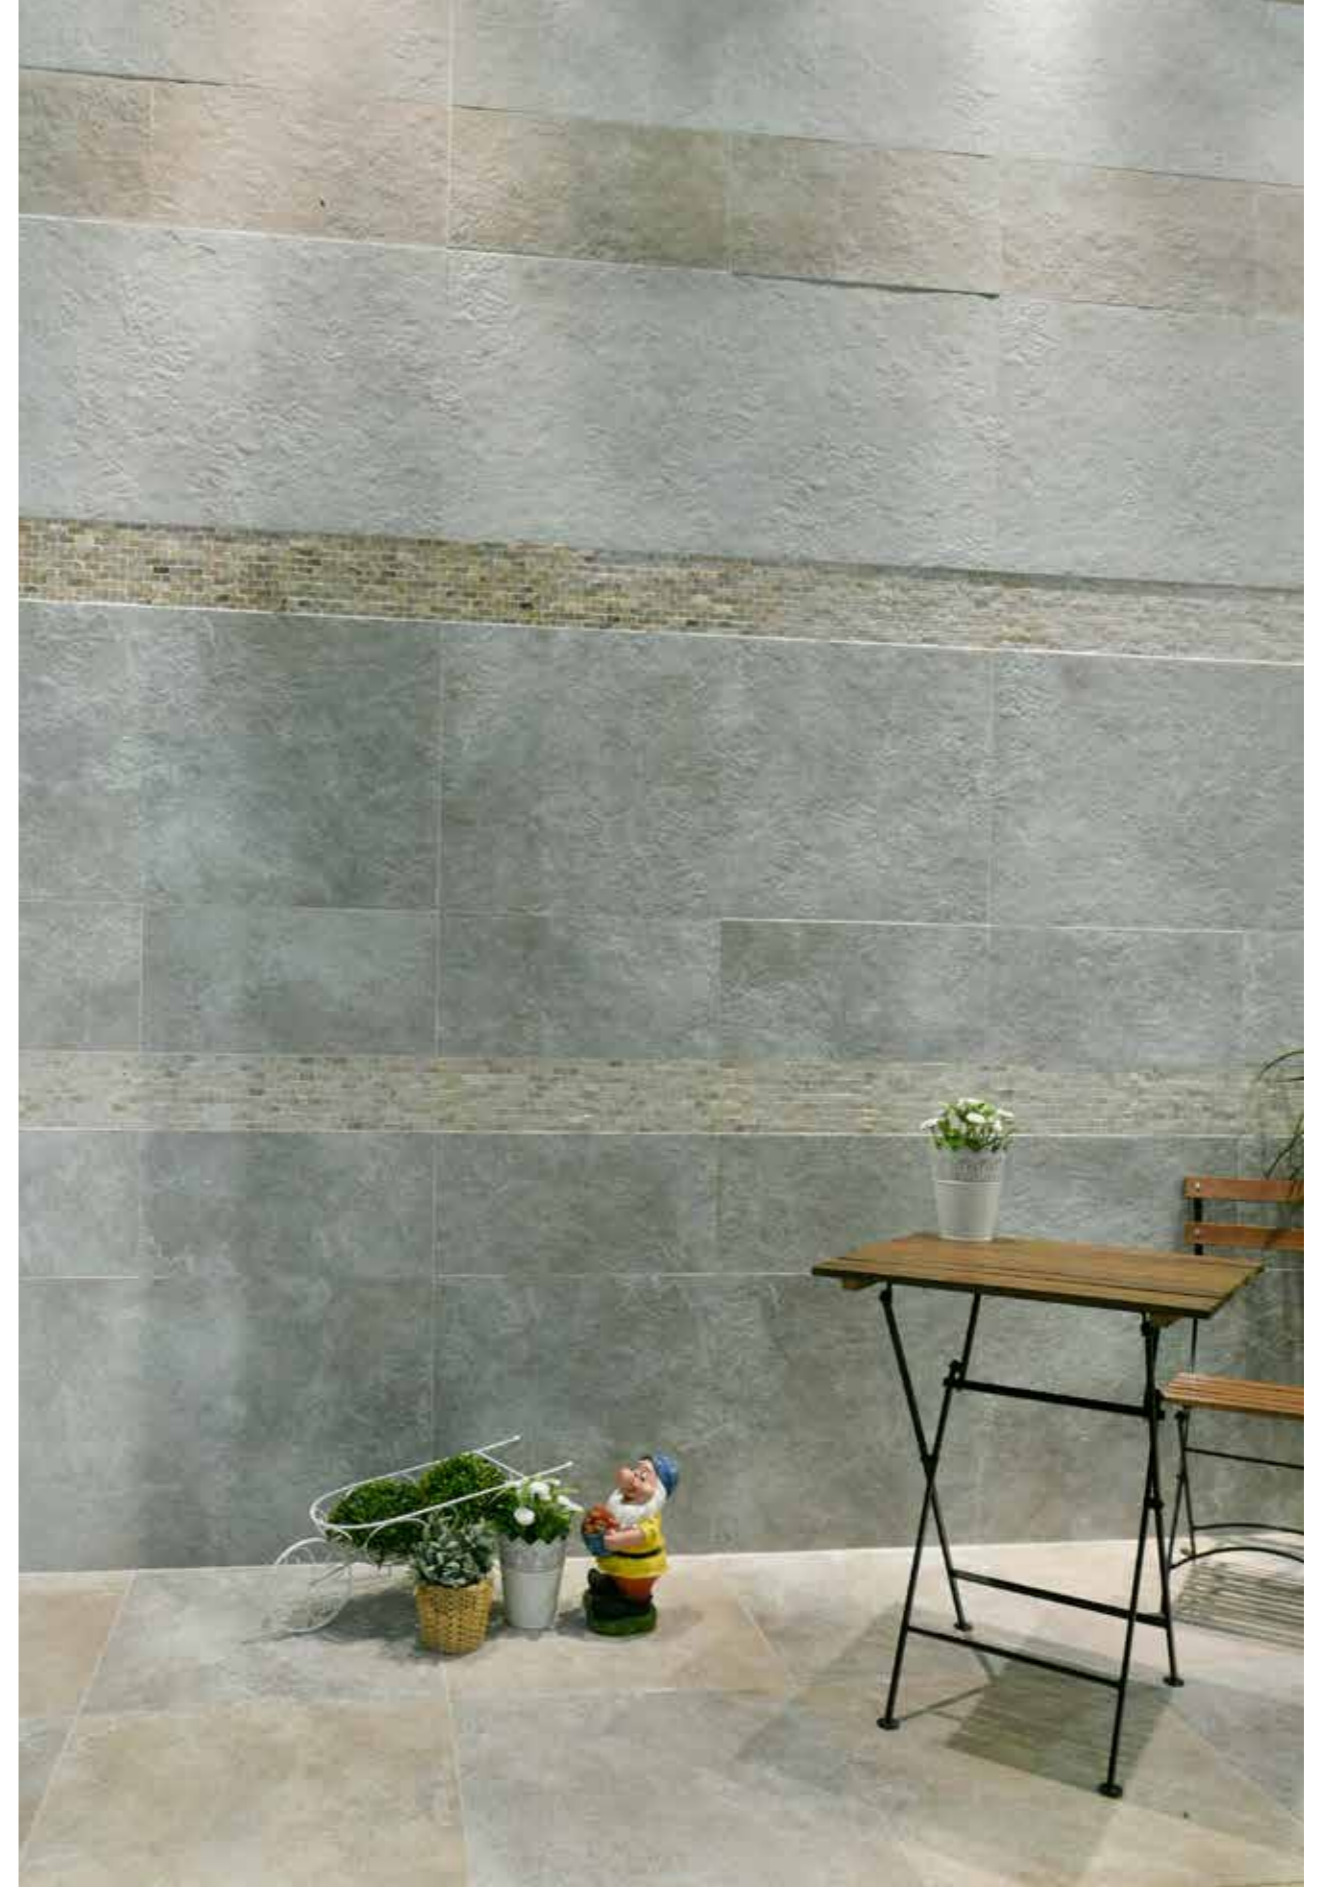

ÇAĞLA

30x60 / 12"x24" - 42,5x42,5 / 16"x16"
45x45 / 18"x18"

TERMAL SERAMİK

TERMAL SERAMİK