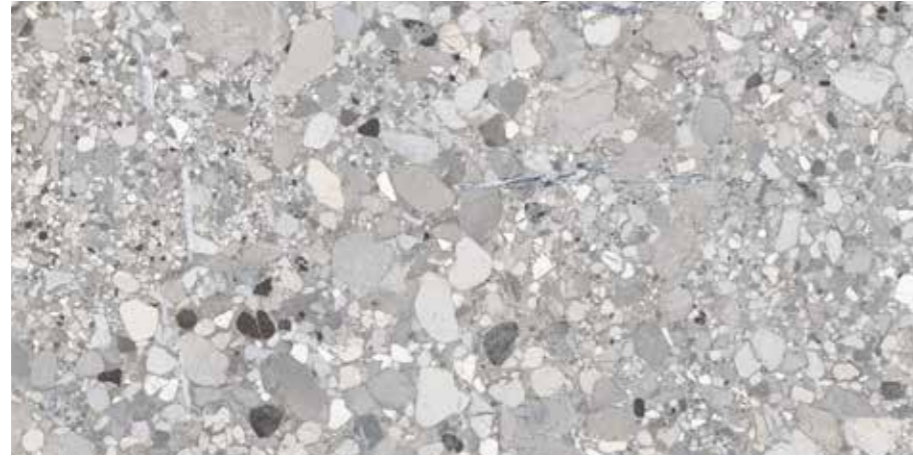

TERAZZO

60x60 / 24"x24" - 60,5x60,5 / 24"x24"
60x120 / 24"x48"

TERMAL SERAMIK

60x120 cm.
TERAZZO (FULL LAPPATO) (RECTIFIED) Light Grey