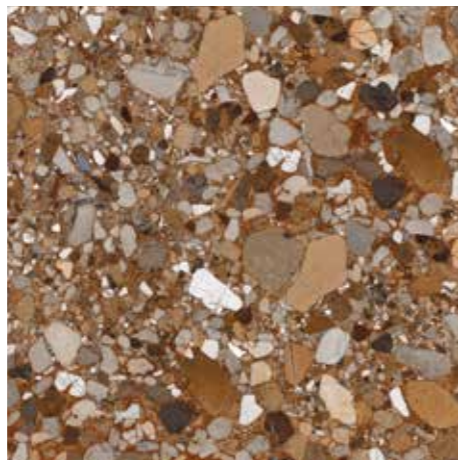

# TERAZZO

60x60 / 24"x24" - 60,5x60,5 / 24"x24"  
60x120 / 24"x48"

TERMAL SERAMIK

60,5x60,5 cm.  
TERAZZO (HIGH GLOSSY) Light Grey

60,5x60,5 cm.  
TERAZZO (HIGH GLOSSY) Grey

60,5x60,5 cm.  
TERAZZO (HIGH GLOSSY) Brown