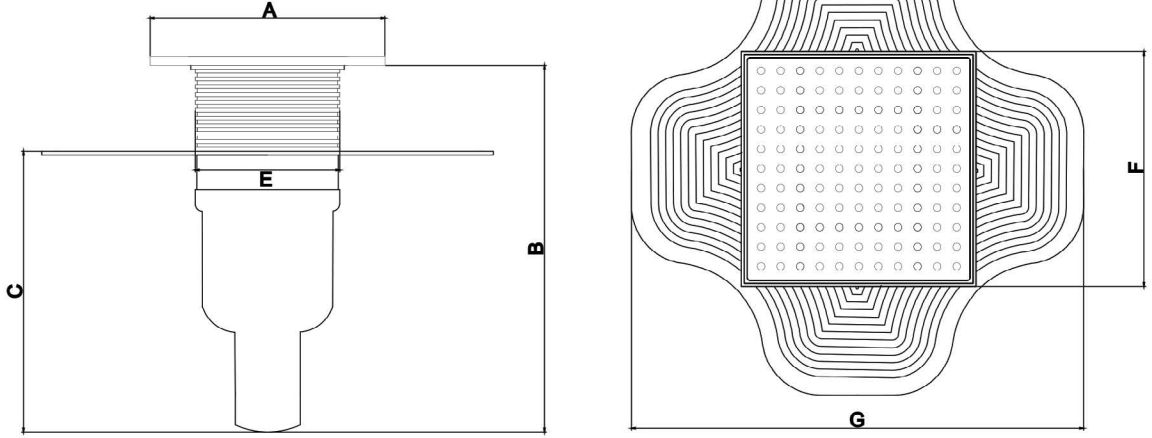

**Ebat / Size**  10 x 10 cm

**Ağırlık / Weight**

Design - 1

Design - 2

Design - 3

Design - 4

Design - 5

**UYGULAMA KESİTİ**  
**APPLICATION CROSS SECTION**

**Yükseklik Ayar Çerçevesi / Final Height Adjustment Frame**

**Yalıtım Flanşı / Insulating Flange**

**S Sifon / S Siphon**

**Sifon Tipi : S08**

**TEKNİK ÇİZİM**  
**TECHNICAL DRAWING**

**TEKNİK ÖLÇÜLER (cm)**  
**TECHNICAL SIZE (cm)**