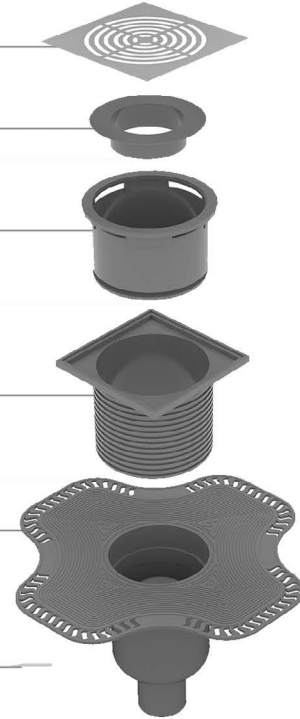

**ÜRÜN BİLGİLERİ / PRODUCT DETAILS**

**Tanım/Description** = Duş Kanalı/Shower Channel

**Seri/Type** = Drainline

**Renk Alternatifleri/ Color Alternatives**

Inox(Satinox) - Inox Ayna (Mirror)

Altın Ayna(Gold) - Bakır Ayna(Bronze)

**Ebat / Size**  10 x 10 cm

**Ağırlık / Weight**

Design - 1

Design - 2

Design - 3

Design - 4

Design - 5

**UYGULAMA KESİTİ**  
**APPLICATION CROSS SECTION**

**ÜRÜN AÇILIM ŞEMASI**  
**ASSEMBY SCHEME**

**Kapak (1.5 mm kalınlık) / Top cover (1.5 mm)**  
304 kalite paslanmaz çelik / 304 quality stainless steel

**Saç Tutucu Süzgeç / Hair Holder**

**Koku Önleyici / Prevent Odor System**

**Yükseklik Ayar Çerçevesi / Final Height Adjustment Frame**

**Yalıtım Flanşı / Insulating Flange**

**S Sifon / S Siphon**

**Sifon Tipi : S08**

**TEKNİK ÇİZİM**  
**TECHNICAL DRAWING**

**TEKNİK ÖLÇÜLER (cm)**  
**TECHNICAL SIZE (cm)**