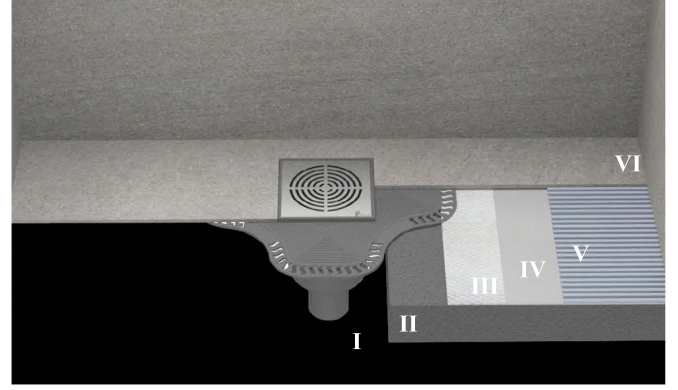

UYGULAMA KESİTİ
APPLICATION CROSS SECTION

1. Döşeme Betonu / Covering Concrete
2. Tesviye Betonu / Levelling Concrete
3. Ph Dizayn Butil Bant / ph design Butil Bant
4. İzolasyon Katmanı / Insulation Layer
5. Yapıştırıcı / Adhesive
6. Kaplama Malzemesi / Covering